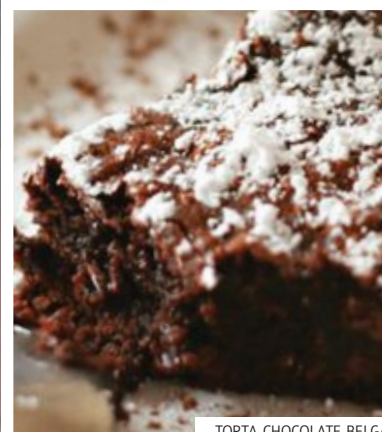

DETALLES EN HOJAS A CONTINUACIÓN

CUBITOS CHOCO - BELGA

BOX1. s/.18

MEDIDA CAJA: 10 x 8 cms.

CONTENIDO:

6 cubitos de chocolate belga (mini-brownies y mini-blondies bañados en puro chocolate belga) envueltos en papel platina con colores navideños.

TORTA CHOCOLATE BELGA

BOX2. s/.25

MEDIDA CAJA: 15 x 15 cms.

CONTENIDO:

1 torta de chocolate belga chica (3 porciones aprox. diám.14cms) envuelta en papel de seda, con lazo dorado.

BOX3. s/.30

MEDIDA CAJA: 9 x 9 cms.