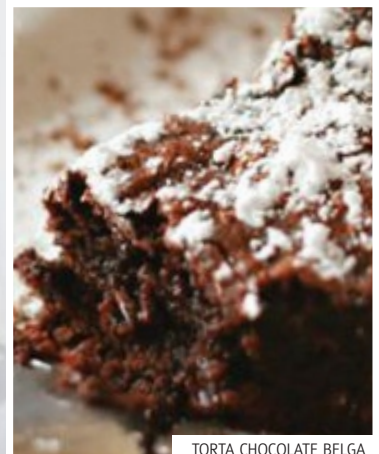

BOX4. s/.60

MEDIDA CAJA: 26 x 26 cms.

CONTENIDO:

1 torta de chocolate belga grande (8 porciones, diámetro 24 cms) envuelta en papel de seda, con lazo dorado.

TORTA CHOCOLATE BELGA